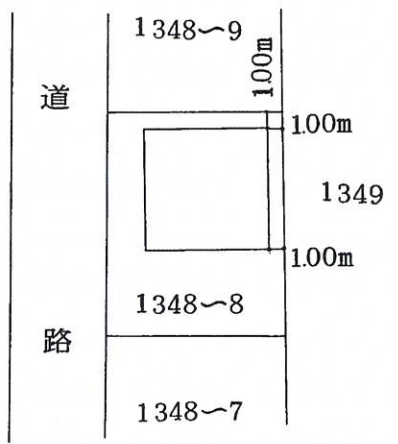

整理番号 **708189**

各階平面図

家屋番号	1348-8
建物の所在	筑波郡伊奈村谷井田字北耕地1348番地8

建物図面
各階平面図

つくばみらい市

1階

求積表

8.00 X 8.00	=	64.0000
		64.0000
床面積		64.00 m ²

2階

求積表

5.00 X 6.00	=	30.0000
3.00 X 5.00	=	15.0000
合計		45.0000
床面積		45.00 m ²

作製者	茨城県筑波郡伊奈村大字豊体1743番地 土地調査士 波辺久行 (昭和59年9月28日作製)	縮尺	1/250
-----	--	----	-------

申請人	持分2分の1 上館正弘 持分2分の1 上館孝子	縮尺	1/500
-----	----------------------------	----	-------