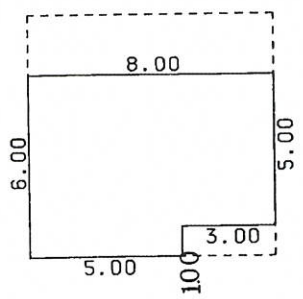

整理番号 **708189**

各階平面図

家屋番号	1348-8
建物の所在	筑波郡伊奈村谷井田字北耕地1348番地8

建物図面
各階平面図

つくばみらい市

1階

求積表

8.00 X 8.00	=	64.0000
		64.0000
床面積		64.00 m ²

2階

求積表

5.00 X 6.00	=	30.0000
3.00 X 5.00	=	15.0000
合計		45.0000
床面積		45.00 m ²

作製者	茨城県筑波郡伊奈村大字豊体1743番地 土地調査士 波辺久行 (昭和59年9月28日作製)	縮尺	1/250
-----	--	----	-------

申請人	持分2分の1 上館正弘 持分2分の1 上館孝子	縮尺	1/500
-----	----------------------------	----	-------