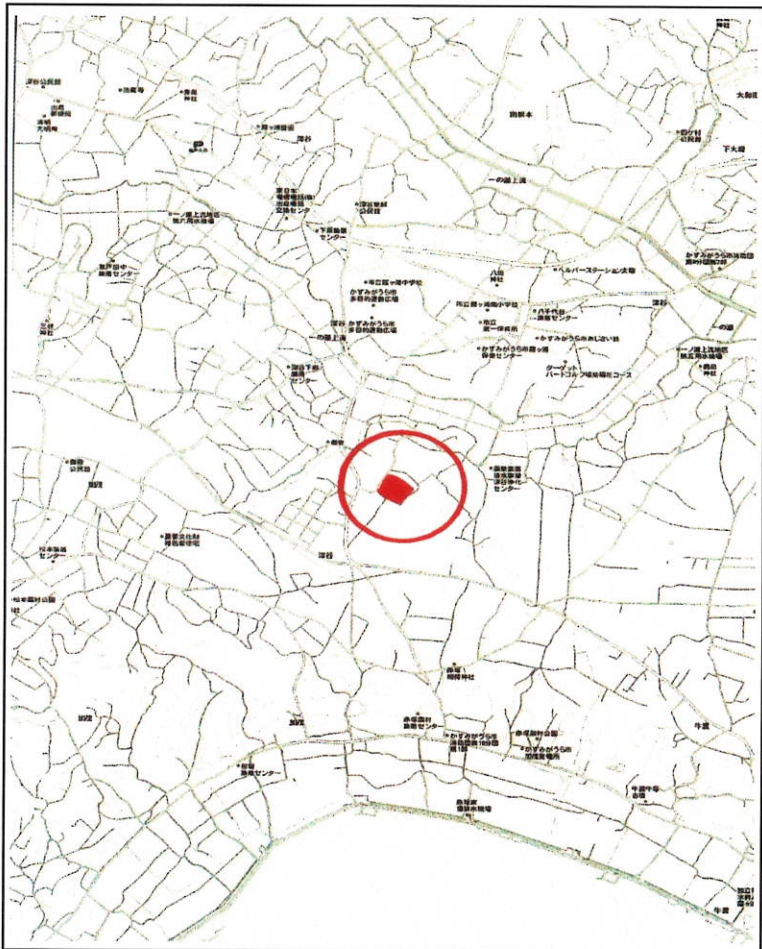

9255m²の売地

2799.63坪

地目:原野

種	売地
目	かすみがうら市
所	
在	
価	2000万円
格	

交通	JR常磐線「神立」駅より約8.4km
所在	かすみがうら市深谷3856-1他

土地	公簿	9255m ²
地	実測	
建	構造	
物	面積	
	築年月	

土地権利	所有権	建物権利	
都市計画	調整区域	用途地域	
建ぺい率		容積率	
地目	原野	現況	雑種地
引渡方法	相談	地勢	やや傾斜
他の制限	国土利用計画法による届出を要す		

接道	西側約5m町道
----	---------

設備	飲料水:
	排水:
	ガス:

備考 * 図面と現況が異なる場合現況優先と致します

(社)全日本不動産協会会員 宅地建物免許茨城県知事(3)第6574号

(株)ライフサポート

〒300-0812 茨城県土浦市下高津1丁目11-20

◆お気軽にお問い合わせ下さい。◆

tel 029-835-2611