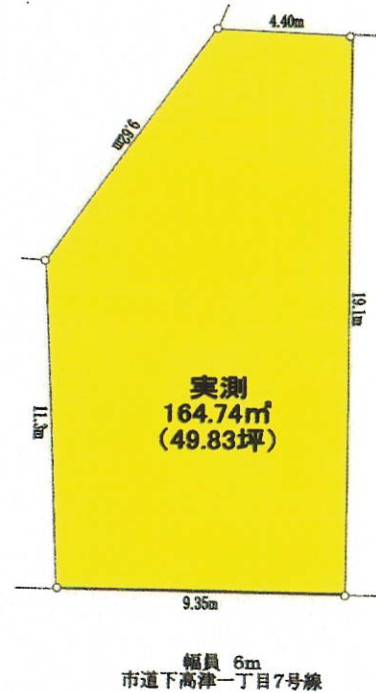

# 土浦市下高津一丁目

## 事務所・住宅 に最適♪

JR常磐線「土浦」駅より約1400m

水戸地方法務局  
「土浦支局」前です

種目	売地
所在	土浦市下高津一丁目
価格	770万円

交通	JR常磐線「土浦」駅より約1.4km
所在	登記表示 土浦市下高津一丁目254番3 住居表示 土浦市下高津一丁目11-20

土地	公簿	○	164.22㎡(49.67坪)
	実測		
建物	構造		
	面積		
	築年月		

土地権利	所有権	建物権利	所有権
都市計画	市街化区域	用途地域	第1種住居
建ぺい率	60%	容積率	200%
地目	宅地	現況	宅地
引渡方法	即時	地勢	平坦