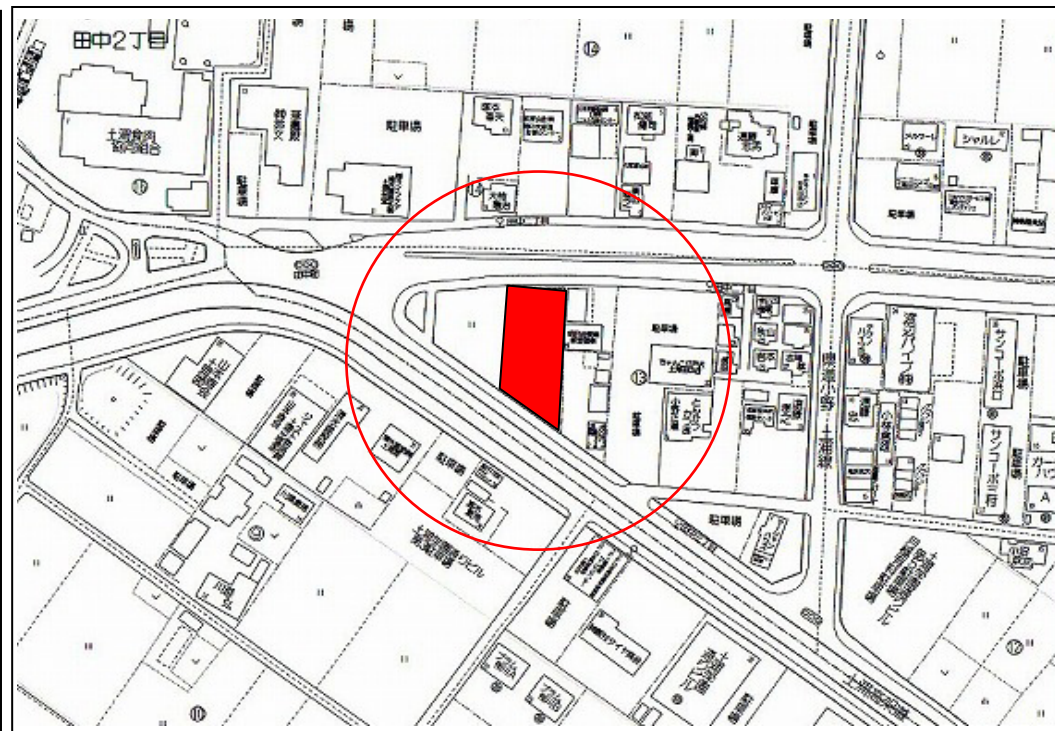

★ 貸 倉 庫 ★
土 浦 ・ 学 園 線 沿 い

大型電動シャッター付！ 即使用出来ます。

所在：土浦市田中町2丁目1684-1
構造：鉄骨平屋建 面積：400.32㎡
賃料：月18万円 敷金：36万円

倉庫120坪

(社)全日本不動産協会会員 宅地建物免許茨城県知事(1)第6574号

保証 (株) ライフサポート

〒300-0812 茨城県土浦市下高津1丁目11-20 (水戸地方法務局土浦支部 正面)

◆お気軽にお問い合わせ下さい。◆