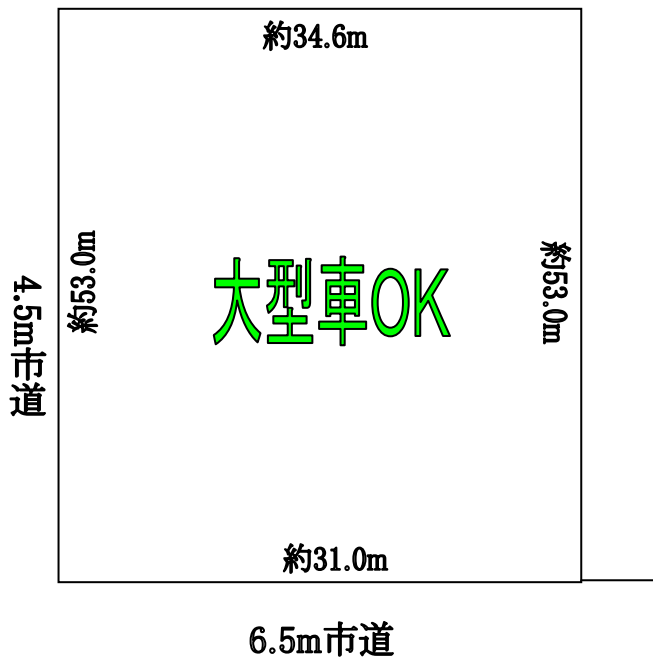

貸地 月:110,000円

所在:つくば市古来1480-1
 地積:1752m²(530坪)

詳細については相談

(社)全日本不動産協会会員 宅地建物免許茨城県知事(1)第6574号

(株)ライフサポート

〒300-0812 茨城県土浦市下高津1丁目11-20 (水戸地方法務局土浦支部 正面)

◆お気軽にお問合せ下さい。◆

tel 029-835-2611